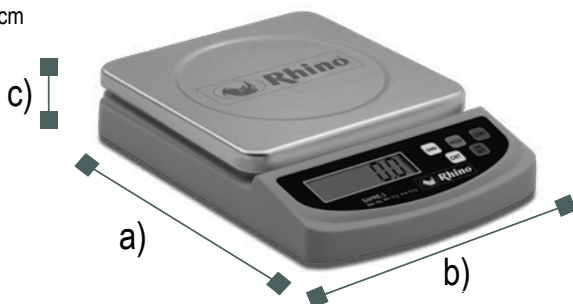

#### ESPECIFICACIONES TÉCNICAS

Modelo	BAPRE-3
Capacidad	3 kg
División mínima	0.2 g
Material del plato	Acero inoxidable
Medidas del plato	15.5 x 15.5 cm
Baterías incluidas	2 baterías AAA
Clase	Fina II

#### DIFERENCIAS CONTRA LA COMPETENCIA

1. Plato de acero que puede usarse como charola volteándolo vs Otras que sólo cuentan con plato convencional.
2. Pesa en gramos, libras y onzas vs otras que solo pesan en kilos y libras.
3. Ofrece más capacidad que cualquier otra en su tipo con 15,000 divisiones vs Otras que sólo ofrecen un rango de 5,000 divisiones.

#### DIMENSIONES

- a) Profundidad: 22.5 cm
- b) Frente: 16 cm
- c) Altura: 4 cm

Distribuidor Master Autorizado

Tel. (33) 33450650

[www.servinox.com.mx](http://www.servinox.com.mx)