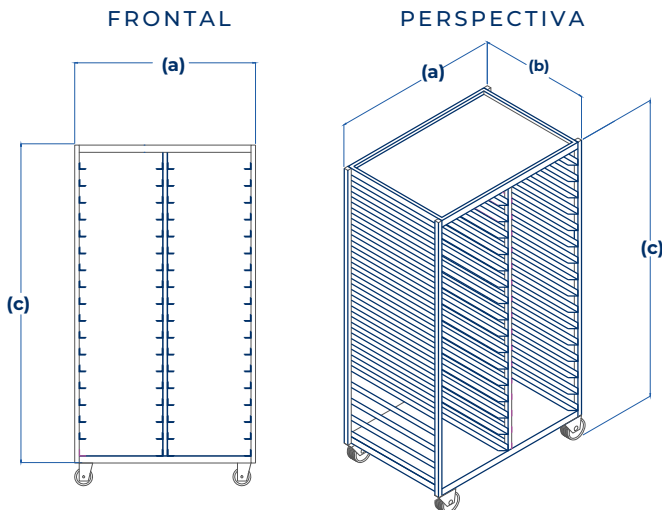

CARRO RACK DE DOS COLUMNAS EN ACERO INOXIDABLE

Mod. **CRD110**

www.servinox.com.mx

CARACTERÍSTICAS

- Fabricado en acero inoxidable, Calibre 18.
- Rack de doble columna.
- Para 36 de Charolas (NO INCLUIDAS)
- Con ruedas de 4" (2 ruedas con freno y 2 ruedas sin freno).
- Con entrepaño.

DIMENSIONES

MODELO	FRENTE (a)	FONDO (b)	ALTO (c)
CRD110	1.00 m	0.66 m	1.90 m

Las fotografías o dibujos son ilustrativos. Sujetos a cambio sin previo aviso.