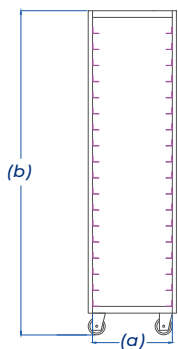

ESPIGUERO EN ACERO INOXIDABLE

Mod.
CRS55

www.servinox.com.mx

CARACTERÍSTICAS

- Espiguero en Acero Inoxidable para 18 charolas (No incluidas)
- Fabricado en Acero Inoxidable Cal. 18
- Con ruedas de 4" (2 con freno, 2 sin freno)
- Carrereras en Acero Inoxidable
- Con piso y entepaño

DIMENSIONES

MODELO	FRENTE (a)	FONDO (b)	ALTO (c)
CRS55	0.51 m	0.66 m	1.90 m

FRONTAL

PERSPECTIVA

Las fotografías o dibujos son ilustrativos. Sujetos a cambio sin previo aviso.