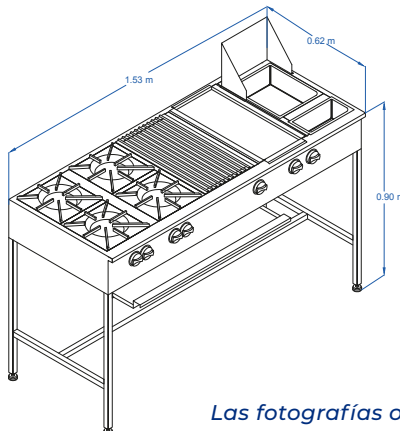

DIMENSIONES

MODELO	FRENTE (a)	FONDO (b)	ALTO (c)
EME4Q153	1.53 m	0.62 m	0.90 m

Las fotografías o dibujos son ilustrativos. Sujetos a cambio sin previo aviso.

servinox[®]
Todo para tu negocio

Av. La Paz #930-A, Col. Centro, C.P. 44100, Guadalajara, Jal.