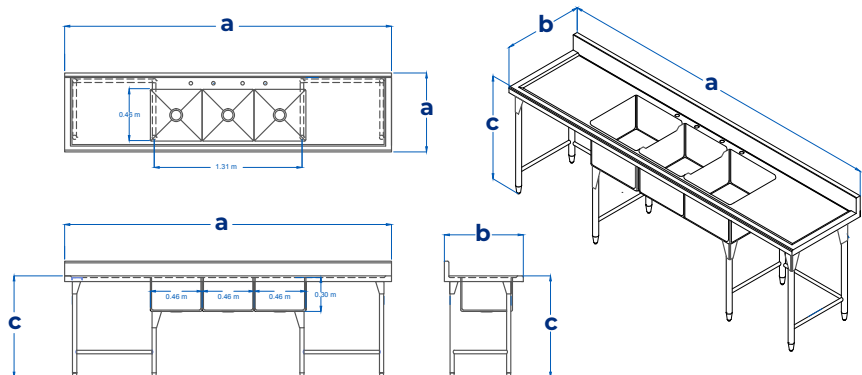

FREGADERO

TRIPLE TARJA EN ACERO INOXIDABLE

Mod.
FTT230
FTT260
FTT290

www.servinox.com.mx

CARACTERÍSTICAS

- Fregadero con triple tarja.
- Borde perimetral para evitar escurrimientos.
- Fabricado en acero inoxidable, Calibre 18 Tipo 201.
- Terminado sanitario.
- Regatones niveladores.

DIMENSIONES

MODELO	FRENTE (a)	FONDO (b)	ALTO (c)
FTT230	2.30 m	0.70 m	0.90 m
FTT260	2.60 m	0.70 m	0.90 m
FTT290	2.90 m	0.70 m	0.90 m
	FRENTE	FONDO	PROFUNDIDAD
TARJA	0.46 m	0.46 m	0.30 m

Las fotografías o dibujos son ilustrativos. Sujetos a cambio sin previo aviso.