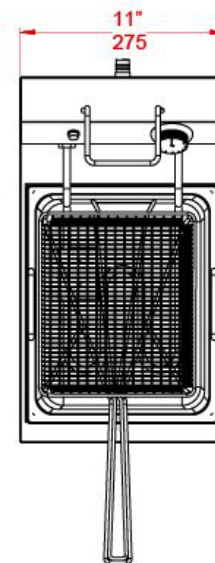

FREIDOR ELÉCTRICO DE 5 LITROS FE-5

ESPECIFICACIONES:

- Freidora eléctrica modelo sobre encimera.
- Disponible en capacidad de aceite de 8 lb.
- Control de perilla analógica de estado sólido.
- La fuente de alimentación es de 127 voltios, 50/60 Hz.
- Rápida recuperación a la temperatura deseada.
- Luz indicadora de poder.
- Elementos calefactores de inmersión de 2000 W, que se abren para facilitar la limpieza.

CARACTERÍSTICAS:

- Frontal y laterales de acero inoxidable.
- Cesta para freír con asas plastificadas.
- Recipiente para freír de acero inoxidable con fondo inclinado.
- Tina desmontable para facilitar la limpieza.
- Respaldo en acero aluminizado.

FREIDOR ELÉCTRICO DE 5 LITROS FE-5

FRONT VIEW

SIDE VIEW

TOP VIEW

MODELO	FRENTE	FONDO	ALTO	ENERGIA	PESO
FE-5	27.5 cm	40 cm	31.5 cm	127 VOLTS	7KG