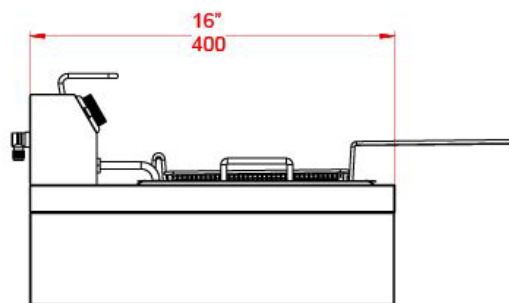

FREIDOR ELÉCTRICO DE 5 LITROS FE-5

ESPECIFICACIONES:

- Freidora eléctrica modelo sobre encimera.
- Disponible en capacidad de aceite de 8 lb.
- Control de perilla analógica de estado sólido.
- La fuente de alimentación es de 127 voltios, 50/60 Hz.
- Rápida recuperación a la temperatura deseada.
- Luz indicadora de poder.
- Elementos calefactores de inmersión de 2000 W, que se abren para facilitar la limpieza.

CARACTERÍSTICAS:

- Frontal y laterales de acero inoxidable.
- Cesta para freír con asas plastificadas.
- Recipiente para freír de acero inoxidable con fondo inclinado.
- Tina desmontable para facilitar la limpieza.
- Respaldo en acero aluminizado.

FREIDOR ELÉCTRICO DE 5 LITROS FE-5

FRONT VIEW

SIDE VIEW

TOP VIEW

MODELO	FRENTE	FONDO	ALTO	ENERGIA	PESO
FE-5	27.5 cm	40 cm	31.5 cm	127 VOLTS	7KG