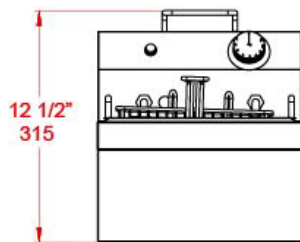

FREIDOR ELÉCTRICO DE 5 LITROS FE-5

ESPECIFICACIONES:

- Freidora eléctrica modelo sobre encimera.
- Disponible en capacidad de aceite de 8 lb.
- Control de perilla analógica de estado sólido.
- La fuente de alimentación es de 127 voltios, 50/60 Hz.
- Rápida recuperación a la temperatura deseada.
- Luz indicadora de poder.
- Elementos calefactores de inmersión de 2000 W, que se abren para facilitar la limpieza.

CARACTERÍSTICAS:

- Frontal y laterales de acero inoxidable.
- Cesta para freír con asas plastificadas.
- Recipiente para freír de acero inoxidable con fondo inclinado.
- Tina desmontable para facilitar la limpieza.
- Respaldo en acero aluminizado.

FREIDOR ELÉCTRICO DE 5 LITROS FE-5

FRONT VIEW

SIDE VIEW

TOP VIEW

MODELO	FRENTE	FONDO	ALTO	ENERGIA	PESO
FE-5	27.5 cm	40 cm	31.5 cm	127 VOLTS	7KG