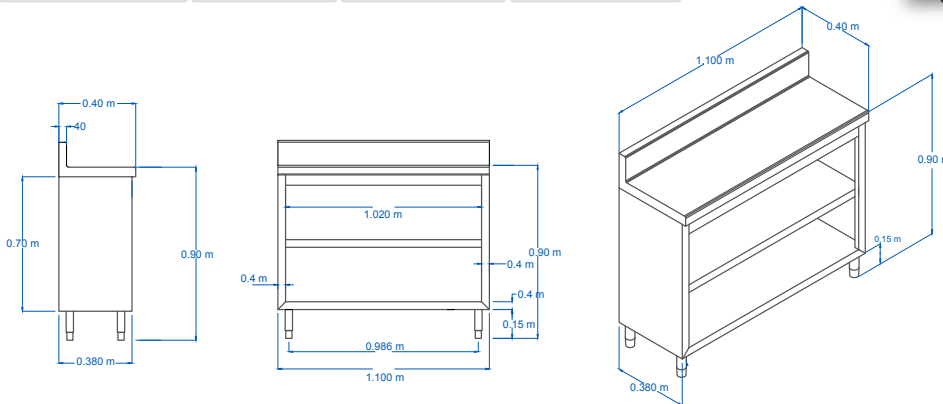

## GABINETE ABIERTO O ANEXO PARA PLATOS DE ACERO INOXIDABLE

Mod.  
**GA110**  
**GA140**  
**GA200**

[www.servinox.com.mx](http://www.servinox.com.mx)

### CARACTERÍSTICAS

- Gabinete Abierto.
- Fabricado en acero inoxidable Calibre 18 y 20.
- Con Respaldo.
- Con Entrepaña.
- Sin Puertas.

### DIMENSIONES

MODELO	FRENTE	FONDO	ALTO
GA110	1.10 m	0.40 m	0.90 m
GA140	1.40 m	0.40 m	0.90 m
GA200	2.00 m	0.40 m	0.90 m

Las fotografías o dibujos son ilustrativos. Sujetos a cambio sin previo aviso.