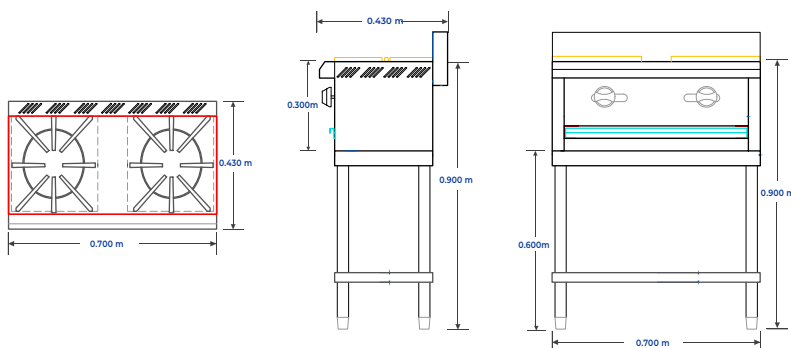

CARACTERÍSTICAS BASE ESTRUCTURAL (NO INCLUIDA)

- Base estructural (no incluida).
- Base ensamblable para facilitar su resguardo y manejo.
- Marco de la base en lámina Cal. 20.
- Patas de la base de tubo de 1 1/2" Cal. 18.
- Regatón nivelador de alta resistencia.
- Dimensiones base estructural 0.700 m x 0.330 m x 0.600 m.
- Equipo diseñado para trabajar con baja presión de gas.

ESPECIFICACIONES TÉCNICAS

Modelo	Quemadores	Kcal/h	B.T.U./h	Cons. kg/h	Peso
(Gas L.P.)					
PP2Q70	2	11,200	56,000	0.519	33.45 kg

La presión requerida para el óptimo funcionamiento es de 28 cm (11") columna de agua con regulador de baja presión.

El mejoramiento de nuestros productos es fundamental, por tal motivo nos reservamos el derecho de introducir modificaciones sin previo aviso.

DIMENSIONES

Dimensiones Parrilla: 0.700 X 0.430 X 0.300 m

Base Estructural: 0.700 m x 0.330 m x 0.600 m