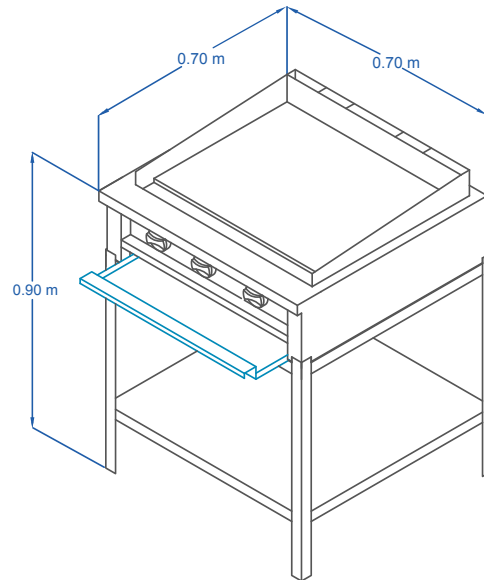

PLANCHA CON BASE DE ACERO INOXIDABLE

Mod.
PSG70

www.servinox.com.mx

CARACTERÍSTICAS

- Plancha con 3 potentes quemadores tipo "FLAUTA" de Acero Inoxidable
- Incluye pilotos para una mayor comodidad.
- Tornillo nivelador 3/8 galvanizado.
- Frente, costados y charola en Acero Inoxidable.
- Plancha en placa C.R. de 3/8" de espesor.
- Incluye base con entrepaño en Acero Inoxidable
- Funcionan como auxiliar en cocinas colectivas, taquerías, torterías, etc.
- Funcionamiento gas L.P.

DIMENSIONES

MODELO	FRENTE	FONDO	ALTO
PSG70	0.70 m	0.70 m	0.90 m

Las fotografías o dibujos son ilustrativos. Sujetos a cambio sin previo aviso.