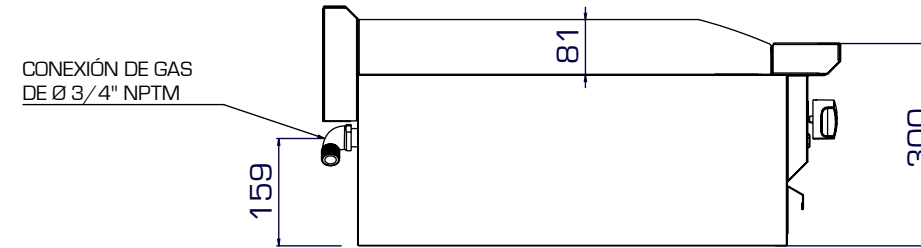

DIMENSIONES GENERALES

VISTA FRONTAL

VISTA LATERAL

VISTA SUPERIOR

MEDIDAS EN mm

MODELO	A	B	C	PERILLAS	QUEMADORES	BTU's	PESO DEL EQUIPO [Kg]	PESO DEL EQUIPO ENHUACALADO [Kg]
PG-2	610	768	355	2	2	40,000	54	74