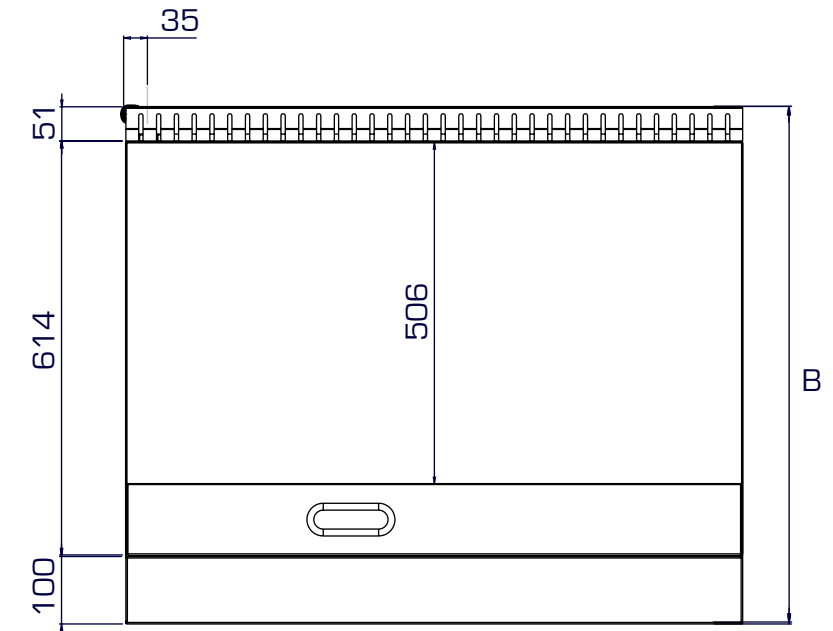

DIMENSIONES GENERALES

VISTA FRONTAL

VISTA LATERAL

VISTA SUPERIOR

MEDIDAS EN mm

MODELO	A	B	C	PERILLAS	QUEMADORES	BTU's	PESO DEL EQUIPO [Kg]	PESO DEL EQUIPO ENHUACALADO [Kg]
PG-2	610	768	355	2	2	40,000	54	74

Instalación de conexión al gas:

- Equipos a baja presión
- Presión requerida gas lp 11" Columna de Agua
- Presión requerida gas natural 5" Columna de Agua
- Entrada principal de gas 3/4" NPT Macho.

Av. La Paz #930-A, Col. Centro, C.P. 44100, Guadalajara, Jal.