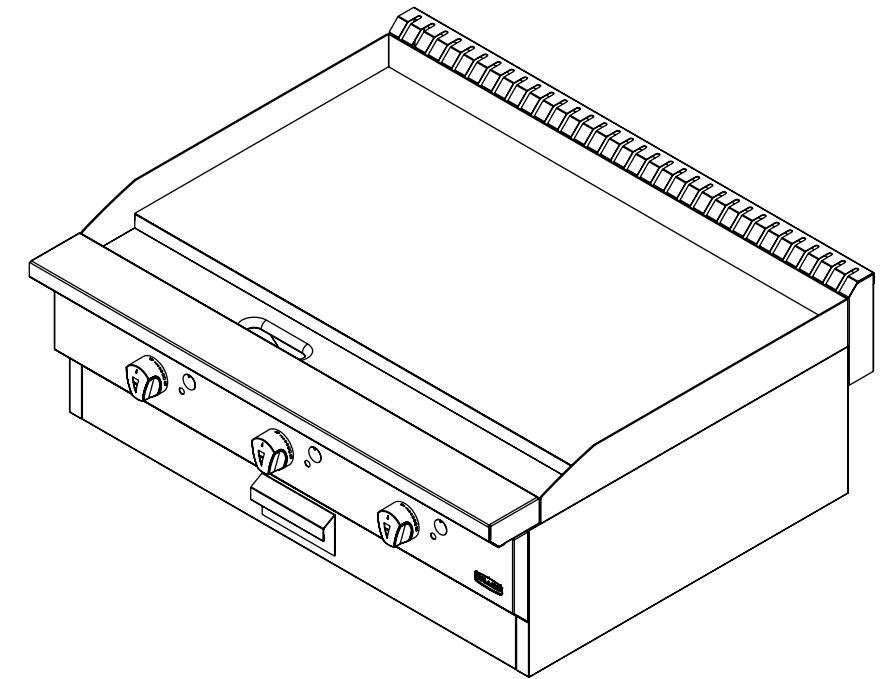

DIMENSIONES GENERALES

VISTA FRONTAL

VISTA LATERAL

VISTA SUPERIOR

MEDIDAS EN mm

MODELO	A	B	C	PERILLAS	QUEMADORES	BTU's	PESO DEL EQUIPO [Kg]	PESO DEL EQUIPO ENHUACALADO [Kg]
PG-2	610	768	355	2	2	40,000	54	74

Instalación de conexión al gas:

- Equipos a baja presión
- Presión requerida gas lp 11" Columna de Agua
- Presión requerida gas natural 5" Columna de Agua
- Entrada principal de gas 3/4" NPT Macho.

Av. La Paz #930-A, Col. Centro, C.P. 44100, Guadalajara, Jal.