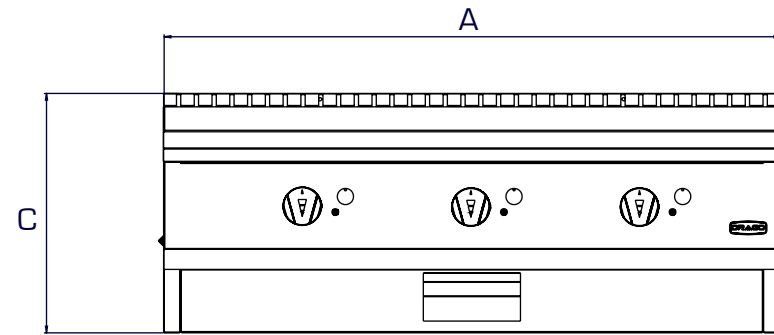

DIMENSIONES GENERALES

VISTA FRONTAL

VISTA LATERAL

VISTA SUPERIOR

MEDIDAS EN mm

MODELO	A	B	C	PERILLAS	QUEMADORES	BTU's	PESO DEL EQUIPO [Kg]	PESO DEL EQUIPO ENHUACALADO [Kg]
PG-2	610	768	355	2	2	40,000	54	74

Instalación de conexión al gas:

- Equipos a baja presión
- Presión requerida gas lp 11" Columna de Agua
- Presión requerida gas natural 5" Columna de Agua
- Entrada principal de gas 3/4" NPT Macho.

Av. La Paz #930-A, Col. Centro, C.P. 44100, Guadalajara, Jal.