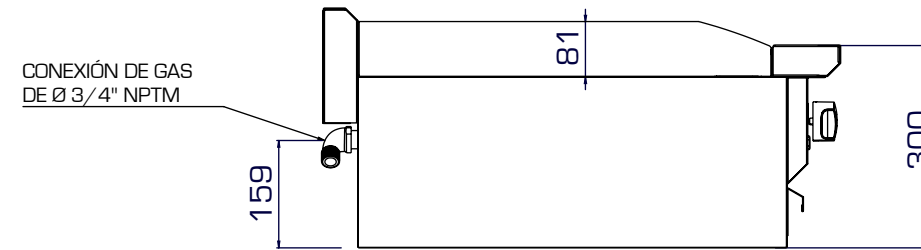

VÁLVULAS

Válvulas de Gas certificadas por CSA

Av. La Paz #930-A, Col. Centro, C.P. 44100, Guadalajara, Jal.

☎ 33-1580-9989 📞 WA. 33-1780-8647

ventas@servinox.com.mx www.servinox.com.mx

DIMENSIONES GENERALES

VISTA FRONTAL

VISTA LATERAL

VISTA SUPERIOR

MEDIDAS EN mm

MODELO	A	B	C	PERILLAS	QUEMADORES	BTU's	PESO DEL EQUIPO [Kg]	PESO DEL EQUIPO ENHUACALADO [Kg]
PG-3	915	768	355	3	3	60,000	68	88

Instalación de conexión al gas: