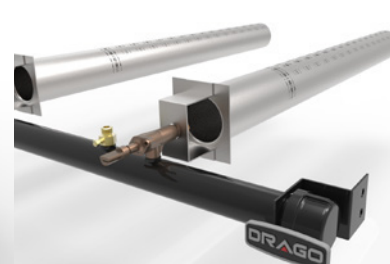

PLANCHAS SILVER PG-3

DRAGO

CUERPO

Exterior fabricado en acero inoxidable e interior fabricado en lámina aluminizada.

CHIMENEA

Chimenea perforada fabricada en acero inoxidable

CERCHAS

Guardas de Plancha en Acero Inoxidable Calibre 14

QUEMADORES

Quemadores Tubulares de 2" de diámetro de Acero Inoxidable con capacidad de 20,000 BTU's

PLANCHA

Escurridera de plancha con embutido, para facilitar la limpieza

PERILLAS

Nuevo diseño en perillas de quemadores

VÁLVULAS

Válvulas de Gas certificadas por CSA

Av. La Paz #930-A, Col. Centro, C.P. 44100, Guadalajara, Jal.

☎ 33-1580-9989 📞 WA. 33-1780-8647

ventas@servinox.com.mx www.servinox.com.mx