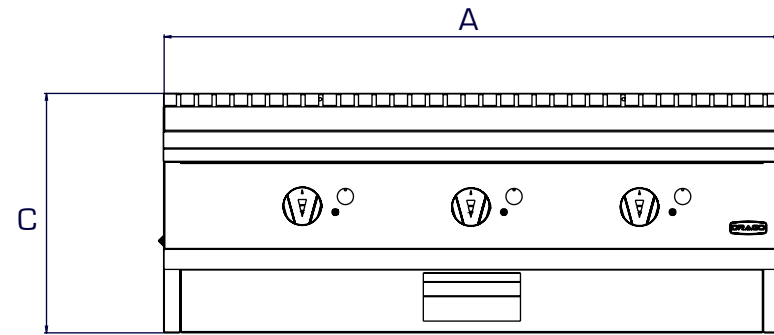

VÁLVULAS

Válvulas de Gas certificadas por CSA

Av. La Paz #930-A, Col. Centro, C.P. 44100, Guadalajara, Jal.

☎ 33-1580-9989 📞 WA. 33-1780-8647

ventas@servinox.com.mx www.servinox.com.mx

DIMENSIONES GENERALES

VISTA FRONTAL

VISTA LATERAL

VISTA SUPERIOR

MEDIDAS EN mm

MODELO	A	B	C	PERILLAS	QUEMADORES	BTU's	PESO DEL EQUIPO [Kg]	PESO DEL EQUIPO ENHUACALADO [Kg]
PG-3	915	768	355	3	3	60,000	68	88

Instalación de conexión al gas: