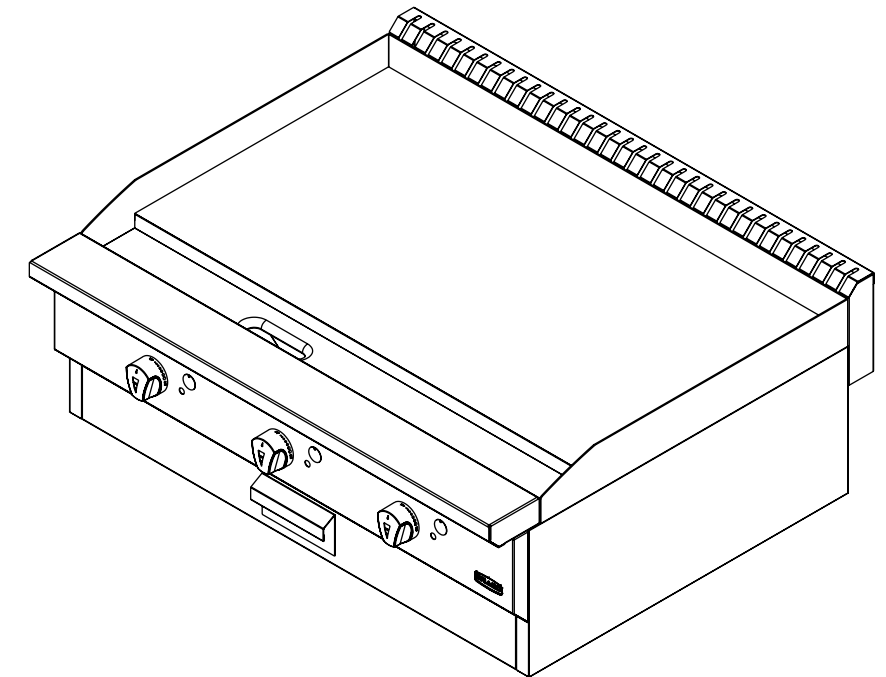

VISTA FRONTAL

VISTA LATERAL

VISTA SUPERIOR

MEDIDAS EN mm

MODELO	A	B	C	PERILLAS	QUEMADORES	BTU's	PESO DEL EQUIPO [Kg]	PESO DEL EQUIPO ENHUACALADO [Kg]
PG-3	915	768	355	3	3	60,000	68	88

Instalación de conexión al gas: