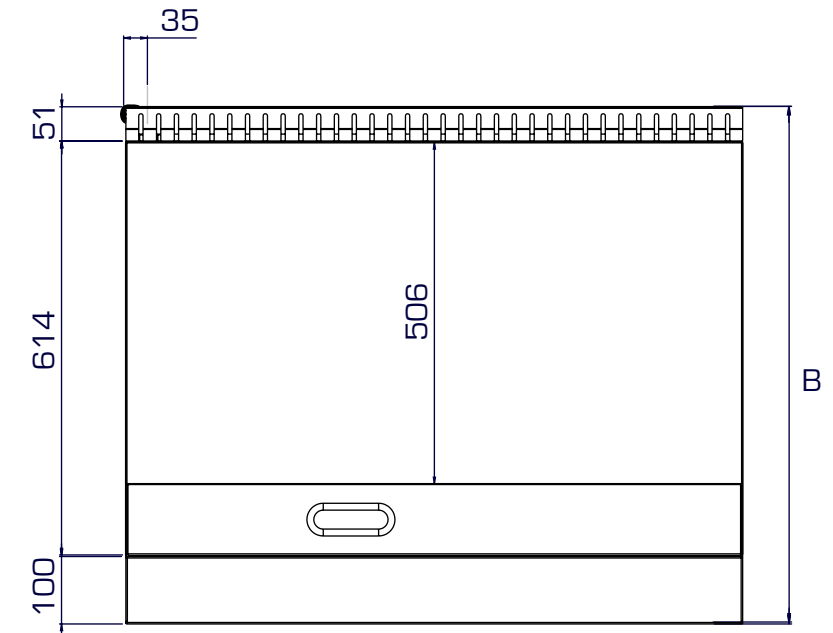

VÁLVULAS

Válvulas de Gas certificadas por CSA

Av. La Paz #930-A, Col. Centro, C.P. 44100, Guadalajara, Jal.

☎ 33-1580-9989 📞 WA. 33-1780-8647

ventas@servinox.com.mx www.servinox.com.mx

DIMENSIONES GENERALES

VISTA FRONTAL

VISTA LATERAL

VISTA SUPERIOR

MEDIDAS EN mm

MODELO	A	B	C	PERILLAS	QUEMADORES	BTU's	PESO DEL EQUIPO [Kg]	PESO DEL EQUIPO ENHUACALADO [Kg]
PG-3	915	768	355	3	3	60,000	68	88

Instalación de conexión al gas: