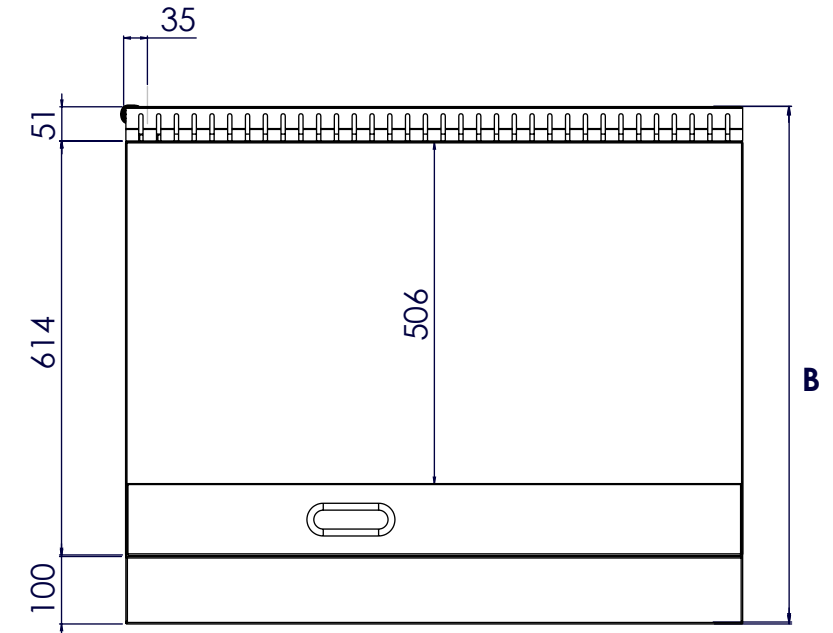

# DIMENSIONES GENERALES

VISTA FRONTAL

VISTA LATERAL

VISTA SUPERIOR

MEDIDAS EN mm

MODELO	A	B	C	PERILLAS	QUEMADORES	BTU's	PESO DEL EQUIPO (Kg)	PESO DEL EQUIPO ENHUACALADO (Kg)
PG-4	1220	768	355	4	4	80,000	105	135

## Instalación de conexión al gas:

- Equipos a baja presión
- Presión requerida gas lp 11" Columna de Agua
- Presión requerida gas natural 5" Columna de Agua
- Entrada principal de gas 3/4" NPT Macho.

Av. La Paz #930-A, Col. Centro, C.P. 44100, Guadalajara, Jal.