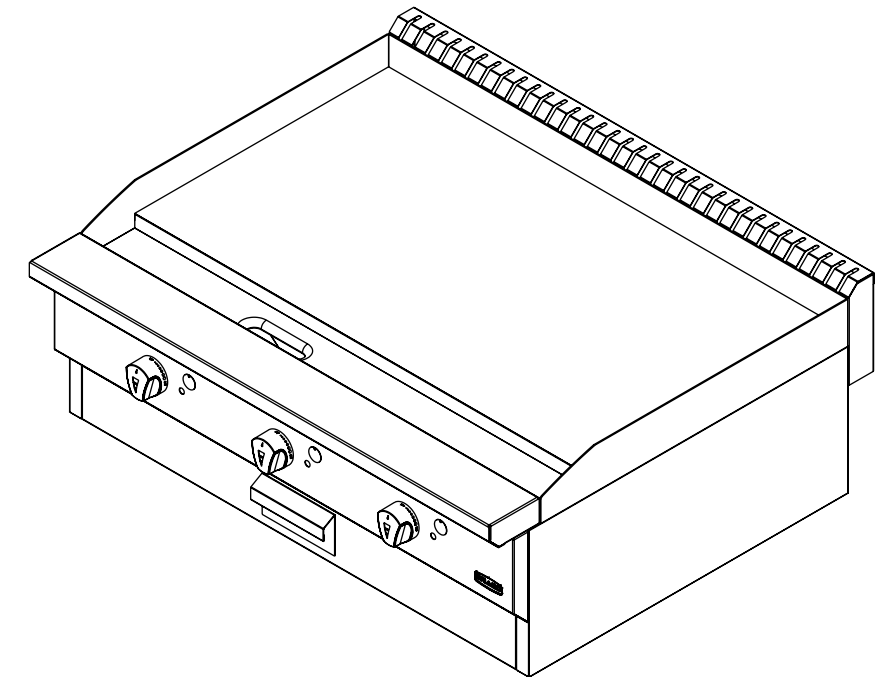

# DIMENSIONES GENERALES

VISTA FRONTAL

VISTA LATERAL

VISTA SUPERIOR

MEDIDAS EN mm

MODELO	A	B	C	PERILLAS	QUEMADORES	BTU's	PESO DEL EQUIPO (Kg)	PESO DEL EQUIPO ENHUACALADO (Kg)
PG-4	1220	768	355	4	4	80,000	105	135

## Instalación de conexión al gas:

- Equipos a baja presión
- Presión requerida gas lp 11" Columna de Agua
- Presión requerida gas natural 5" Columna de Agua
- Entrada principal de gas 3/4" NPT Macho.

Av. La Paz #930-A, Col. Centro, C.P. 44100, Guadalajara, Jal.