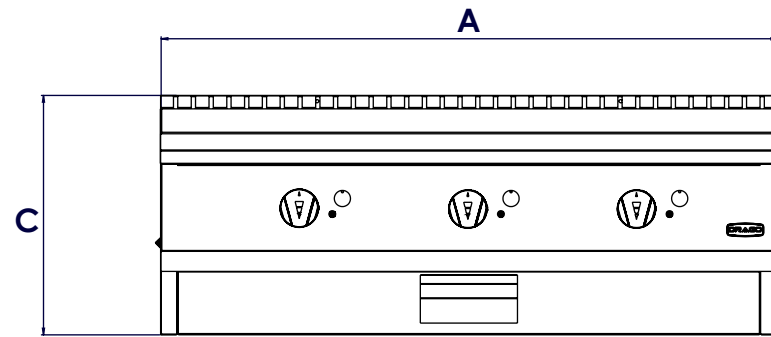

# DIMENSIONES GENERALES

VISTA FRONTAL

VISTA LATERAL

VISTA SUPERIOR

MEDIDAS EN mm

MODELO	A	B	C	PERILLAS	QUEMADORES	BTU's	PESO DEL EQUIPO (Kg)	PESO DEL EQUIPO ENHUACALADO (Kg)
PG-4	1220	768	355	4	4	80,000	105	135