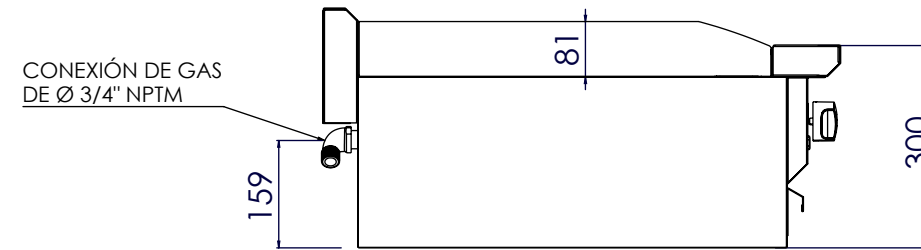

# DIMENSIONES GENERALES

VISTA FRONTAL

VISTA LATERAL

VISTA SUPERIOR

MEDIDAS EN mm

MODELO	A	B	C	PERILLAS	QUEMADORES	BTU's	PESO DEL EQUIPO (Kg)	PESO DEL EQUIPO ENHUACALADO (Kg)
PG-4	1220	768	355	4	4	80,000	105	135