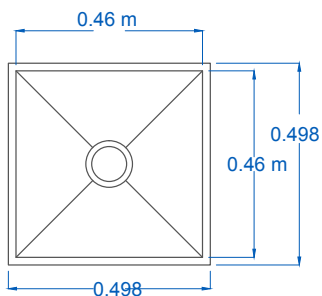

TARJA INDIVIDUAL PARA EMPOTRAR

Mod.
TI46

www.servinox.com.mx

CARACTERÍSTICAS

- Tarja Estandar para Empotrar
- Fabricada en Acero Inoxidable Cal. 18

DIMENSIONES

MODELO	FRENTE	FONDO	ALTO
TI46	0.46 m	0.46 m	0.30 m

Las fotografías o dibujos son ilustrativos. Sujetos a cambio sin previo aviso.