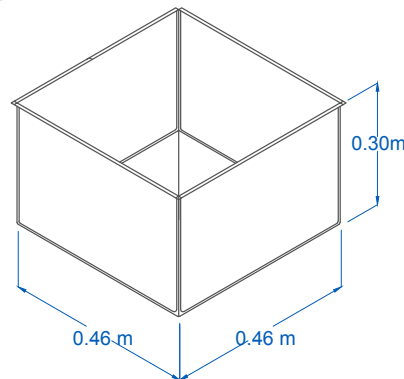

TARJA INDIVIDUAL PARA EMPOTRAR

Mod.
TI46

www.servinox.com.mx

CARACTERÍSTICAS

- Tarja Estandar para Empotrar
- Fabricada en Acero Inoxidable Cal. 18

DIMENSIONES

MODELO	FRENTE	FONDO	ALTO
TI46	0.46 m	0.46 m	0.30 m