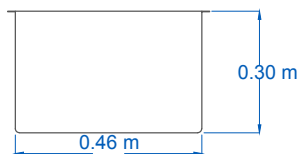

TARJA INDIVIDUAL PARA EMPOTRAR

Mod.
TI46

www.servinox.com.mx

CARACTERÍSTICAS

- Tarja Estandar para Empotrar
- Fabricada en Acero Inoxidable Cal. 18

DIMENSIONES

MODELO	FRENTE	FONDO	ALTO
TI46	0.46 m	0.46 m	0.30 m

Las fotografías o dibujos son ilustrativos. Sujetos a cambio sin previo aviso.